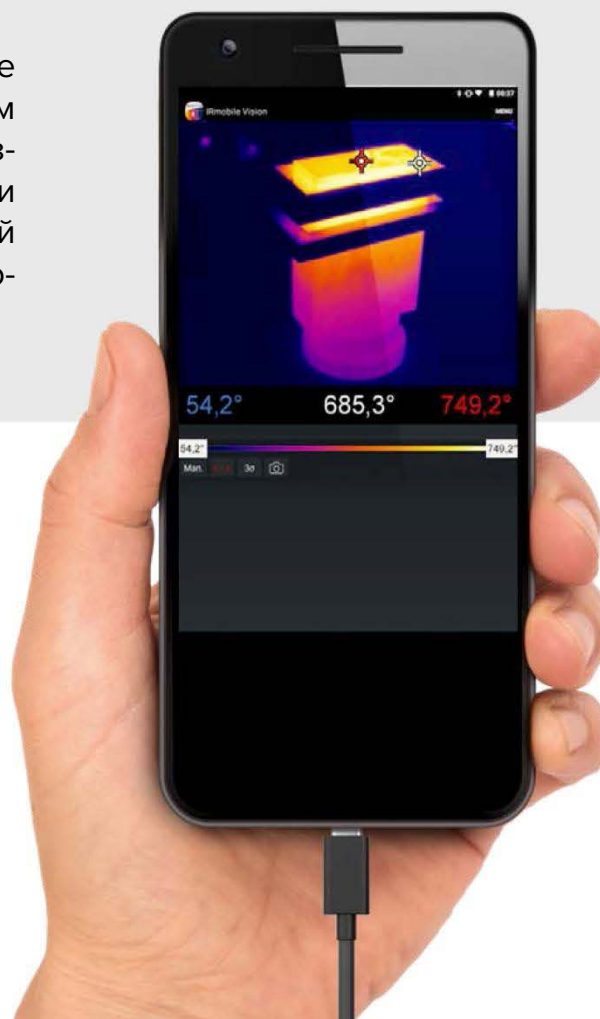

Интеллектуальная термография

Приложение Android для ИК камер

NEW

Интеллектуальные ИК-измерения

IRmobile Vision

инновационные инфракрасные технологии

IRmobile Vision

С помощью приложения IRmobile вы реализуете самый современный функционал на вашем смартфоне или планшете. У вас появляется возможность анализа в режиме реального времени ИК-изображений, поступающих с подключенной камеры: автоматического определения наиболее нагретой и холодной точки.

Характеристики:

- ▶ Обработка ИК-изображения с камеры и автоматическое определение наиболее нагретой и холодной точек
- ▶ Ручной замер
- ▶ Выбор цветовой палитры
- ▶ Настройка параметров камеры, таких как диапазон измерения температуры и частота обновления кадров
- ▶ Изменение единиц измерения - градусы Цельсия и Фаренгейта
- ▶ Функция сохранения снимка экрана
- ▶ Интегрированный функционал моделирования