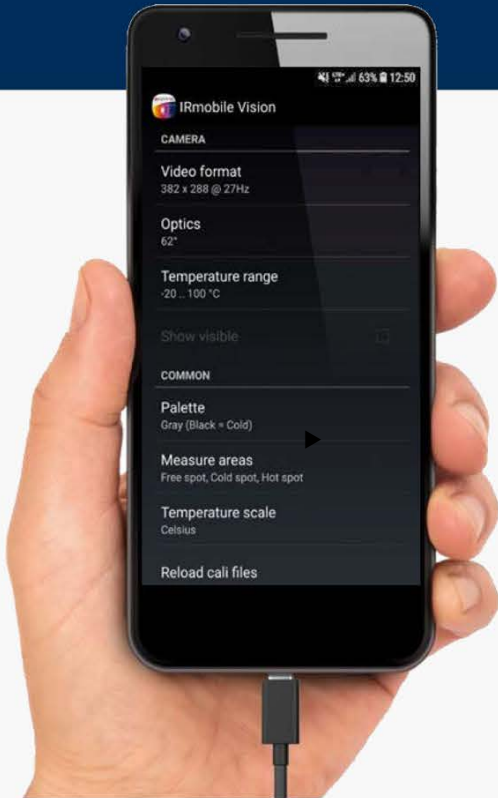

IRmobile Vision

инновационные инфракрасные технологии

Быстрая проверка и настройка
выбранных параметров:

- ▶ цветовая палитра
- ▶ диапазон температуры
- ▶ формат видео
- ▶ °C / F

Приложение IRmobile Vision
доступно на Google Play

Интеллектуальная термография

Приложение Android для ИК камер

NEW

Интеллектуальные ИК-измерения

IRmobile Vision

инновационные инфракрасные технологии

IRmobile Vision

С помощью приложения IRmobile вы реализуете самый современный функционал на вашем смартфоне или планшете. У вас появляется возможность анализа в режиме реального времени ИК-изображений, поступающих с подключенной камеры: автоматического определения наиболее нагретой и холодной точки.

Характеристики:

- ▶ Обработка ИК-изображения с камеры и автоматическое определение наиболее нагретой и холодной точек
- ▶ Ручной замер
- ▶ Выбор цветовой палитры
- ▶ Настройка параметров камеры, таких как диапазон измерения температуры и частота обновления кадров
- ▶ Изменение единиц измерения - градусы Цельсия и Фаренгейта
- ▶ Функция сохранения снимка экрана
- ▶ Интегрированный функционал моделирования